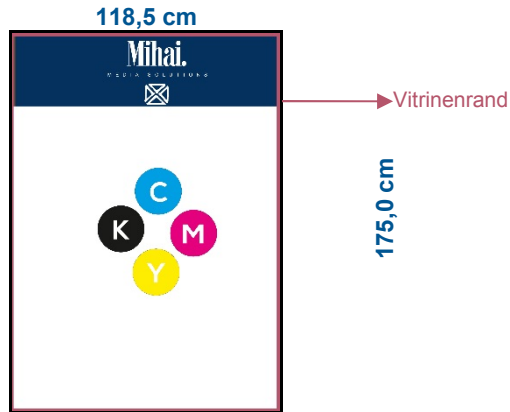

City-Light-Poster

Format: 118,5 x 175,0 cm

Sichtbare Bildfläche:
ca. 113,5 x 170 cm

Druckabwicklung

Nach Prüfung Ihrer Daten drucken wir Ihre Plakate und versenden sie aushangfertig entsprechend Ihrem Verteiler. Wir drucken nach unserem maschinenkalibrierten Proof. Nach Druckfreigabe durch die Druckvorstufe benötigen wir in der Regel 5 Werktage für den Auftrag.

Druck:	4/3 farbig oder 4/4 farbig, 30er Druckraster
Material:	Druck auf 135 g/qm ² gestrichenes Bilderdruckpapier
Druckvorlagen:	PDF/X-3, EPS, TIF
Farbmodus:	CMYK
ICC-Farbprofile:	ISO-Coated v2 300% (ECI)
Dokumentenformat:	118,5 x 175,0 cm zzgl. 3 mm Beschnitt umlaufend
max. Farbauftrag:	300 %
Tonwertumfang:	5% bis 95%
Überdrucken:	Bitte Überdruckeneinstellungen mit anlegen