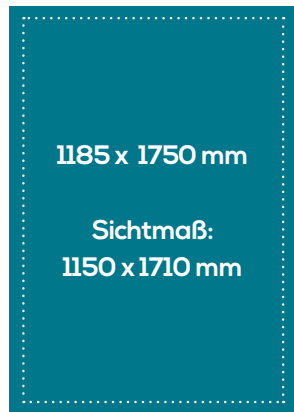

CITY-LIGHT-POSTER

Format: 1185 x 1750 mm; Sichtmaß: 1150 x 1710 mm (s. weiße gestrichelte Linie)

Bitte legen Sie die Druckdaten im Maßstab 1:5 an.

Anlageformat: 237 x 350 mm; Sichtmaß im Anlageformat: 230 x 342 mm

Schriften: eingebettet; in Pfade konvertiert

Bildauflösung: 300 dpi (bei 100% Positionierung im Anlageformat)

Beschnitt: 5 mm Außenbeschnitt
3 mm Innenbeschnitt (Sicherheitsabstand zum Rand)

Schnittmarken: ja